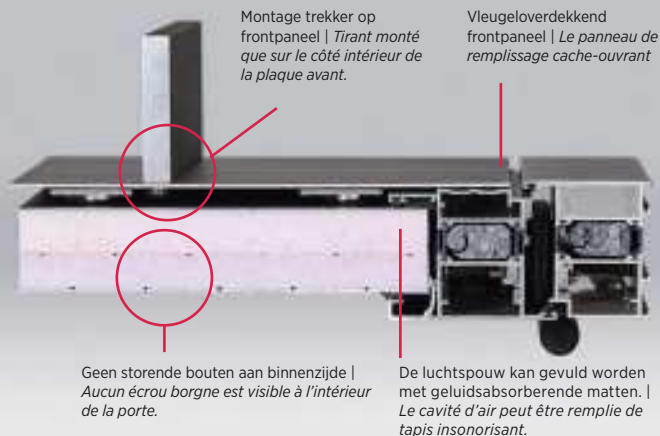

TRADITIONEEL
TRADITIONNEL

TRADITIONNEL CONTRE CACHE-OUVRANT

Un panneau de porte peut être posé avec les ouvrants visibles ou avec un système adapté cache-ouvrant. Ce dernier a pris de l'ampleur ces dernières années. Cette manière de travailler rend d'ailleurs l'ensemble porte plus large et plus épuré. Ce système offre également des avantages indéniables en terme d'isolation thermique.

VLEUGELOVERDEKKEND
CACHE-OUVRANT

GELIJMD VERSUS MAGNETUDE

Harinck zet zijn jarenlange reputatie als trendsetter extra in de verf door de ontwikkeling van een vleugel-overdekkend systeem op basis van magnetisme. Dit unieke en gepatenteerde systeem biedt tal van voordelen tegenover traditioneel gelijkijnde vleugel-overdekkende panelen. Het is bovendien te combineren met alle gangbare systemen in zowel PVC als aluminium en ook zeer eenvoudig in tweezijdig vleugel-overdekkende uitvoering leverbaar.

COLLÉ CONTRE MAGNETUDE

Harinck souligne en outre sa réputation de longue date en tant que modèle de tendance en développant un système cache-ouvrant basé sur le magnétisme. Ce système unique et breveté offre de nombreux avantages par rapport aux panneaux cache-ouvrant traditionnels collés. Il peut également être combiné avec tous les systèmes ouvrants aussi bien en PVC qu'en aluminium et est également très simple à exécuter dans une version cache-ouvrant 2 faces.

magnetude

DE VOORDELEN

LES AVANTAGES

Geen kromtrekking

Een gelijkijd vleugeloverdekkend paneel kan de oorzaak zijn van kromtrekking. De buitenplaat van de deur zet uit en vervormt daarbij de opendraaiende vleugel. Het Magnetude-systeem laat de buitenplaat onafhankelijk van het profiel uitzetten. De doeltreffendheid hiervan werd niet alleen in de dagelijkse realiteit bewezen maar ook met testen bij een externe oppervlaktetemperatuur van 90°C. Verbluffend!