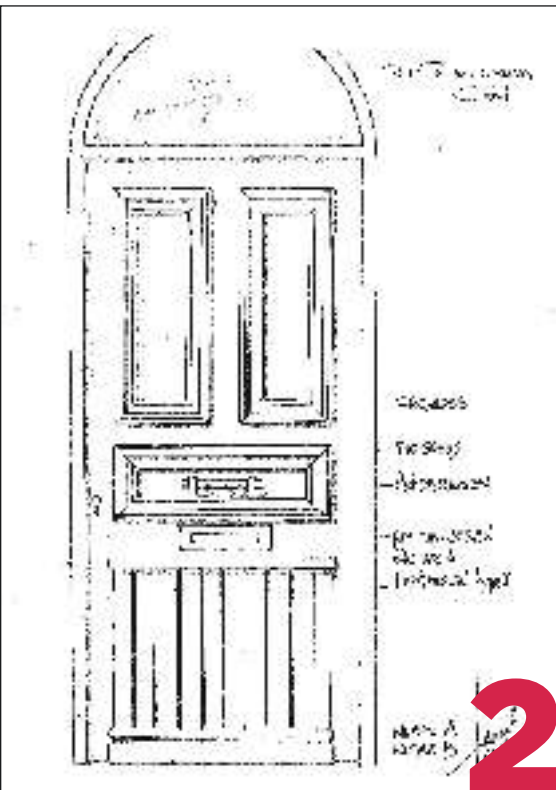

VOOR - AVANT