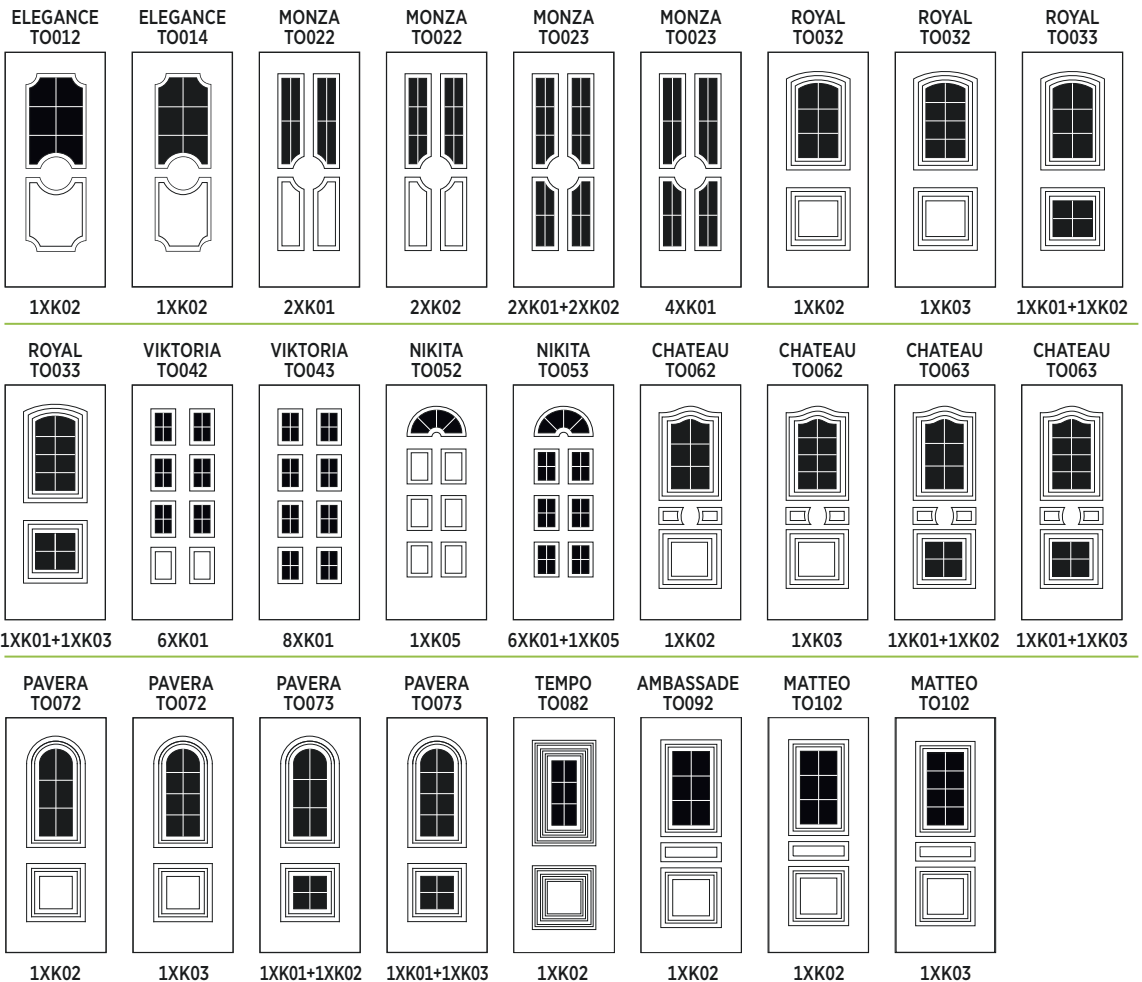

topline KRUISKOZIJNEN | PETITS BOIS INTEGRES (KK)