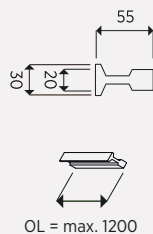

art DB2852PL