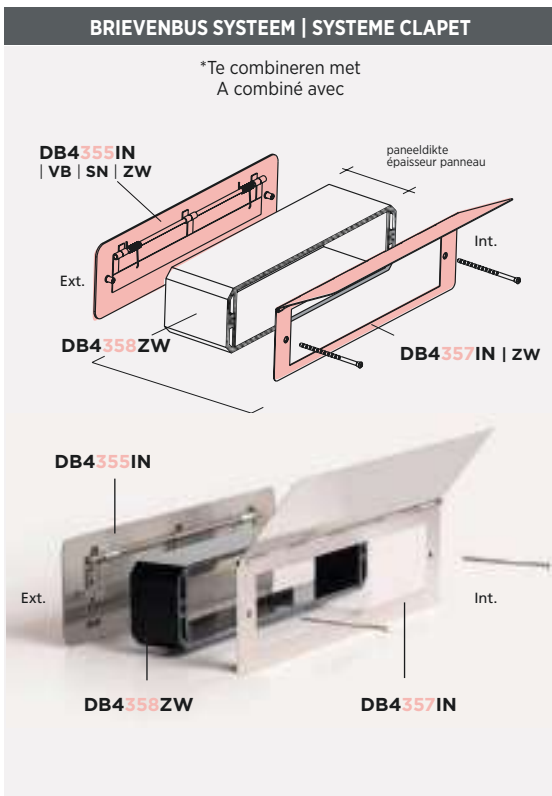

accessoires DEURBESLAG | QUINCAILLERIE

<p>art DB6028IN</p> <p>Inox spionoog (voor deurdikte 17-31 mm) Viseur optique en inox (pour épaisseur porte 17-31 mm)</p> 	<p>art DB6029IN</p> <p>Inox spionoog (voor deurdikte 33-63 mm) Viseur optique en inox (pour épaisseur porte 33-63 mm)</p> 	<p>art DB2294IN</p> <p>Inox deurtrekker (rond) Tirant en inox (rond)</p>  <p>Ø = 40 mm - H = 80 mm</p>	<p>art DB2295IN</p> <p>Inox deurtrekker (vierkant) Tirant en inox (carré)</p>  <p>Ø = 40 mm - H = 80 mm</p>
<p>art DB2143IN</p> <p>Inox deurtrekker Tirant en inox</p> 	<p>art DB3201IN</p> <p>Inox cilinderplaat ovaal Cache cylindre en inox ovale</p> 	<p>art DB3202IN</p> <p>Inox cilinderplaat rond Cache cylindre en inox rond</p> 	<p>art DB3206IN</p> <p>Inox veiligheidscilinderplaat Cache cylindre en inox</p> 
<p>art DB1215IN</p> <p>Inox deurkruk Poignée en inox</p> 	<p>art DB1216IN</p> <p>Inox deurkruk Poignée en inox</p> 	<p>art DB1217IN</p> <p>Inox deurkruk Poignée en inox</p> 	
<p>art DB5230IN</p> <p>Cijfer in inox Chiffre en inox</p>  <p>VB.: Bestelnummer hier DB5233 - DB5234 P.E.: N° de commande DB5233 - DB5234</p>	<p>art DB523aIN</p> <p>Letter in inox Lettre en inox</p>  <p>VB.: Bestelnummer DB523a P.E.: N° de commande DB523a</p>		
<p>art DB5240IN</p> <p>Cijfer in inox Chiffre en inox</p>  <p>VB.: Bestelnummer hier DB5243 - DB5244 P.E.: N° de commande DB5243 - DB5244</p>	<p>art DB524aIN</p> <p>Letter in inox Lettre en inox</p>  <p>VB.: Bestelnummer DB524d P.E.: N° de commande DB524d</p>		