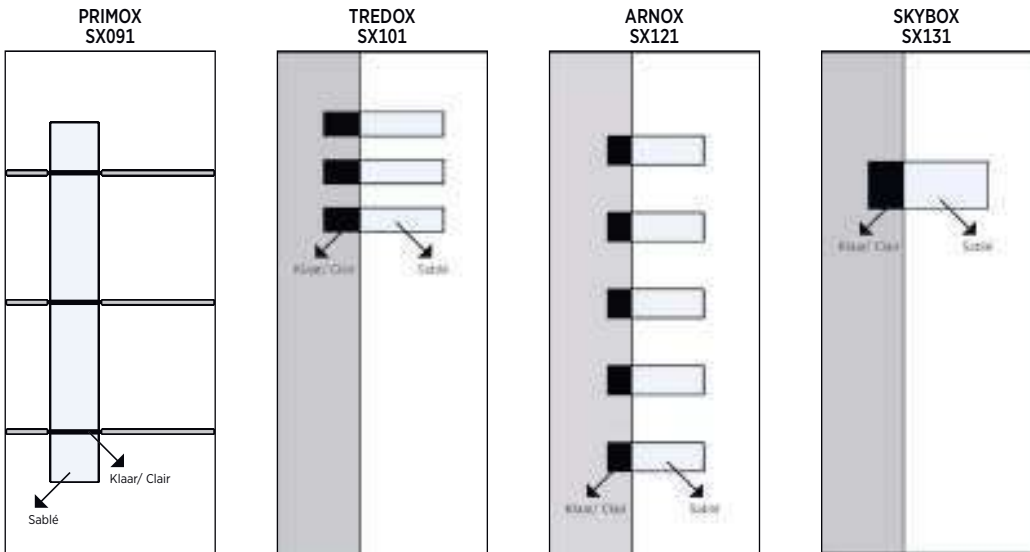

solinox GEDEELTE GEZANDSTRAALD | SABLE PARTIELLEMENT