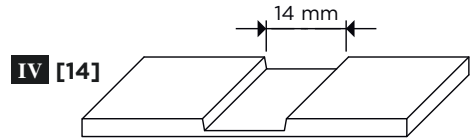

IV [14]

* enkel de panelen op p. 153-154 | seulement les panneaux p. 153-154

Beglaasd of onbeglaasd, de MONDIAL serie heeft dat extra design wat uw deur uniek maakt. Een uitgekiende V-vormige infrezing (18 mm) zorgt voor een uitgesproken detailing.

KLEUR

- **PVC** Deurpanelen passend bij witte of beige PVC in de massa raamkaders.
- **REN** Deurpanelen passend bij PVC raamkaders die bekleed zijn met folie.
- **RAL** Deurpanelen passend bij alu raamkaders die gepoederlakt zijn.
- **SPR** Deurpanelen passend bij PVC raamkaders die in kleur gelakt zijn of via coëxtrusie met kleur bekleed.

UITZICHT

Vlak paneel met ingefreesde tekening Type **III** (standaard). Type **IV** is ook mogelijk voor sommige panelen.

Eén- of tweezijdig ingefreesde lijnen

Beglaasd of onbeglaasd - ruime glaskeuze, zie p. 276-277

MAG Vleugeloverdekkend mogelijk, zie p. 10 tot 12

I2 Gespiegelde variant beschikbaar, bestellen: laatste cijfer 1 te vervangen door 2 - vb. MI181 --> MI182...

Vitré ou non-vitré, la série MONDIAL offre un atout supplémentaire et rend votre porte d'entrée unique. Un fraisage bien pensé en V (18 mm) mettra le détail du dessin de votre porte d'entrée en valeur.

COULEUR

- **PVC** Les panneaux s'adaptent aux cadres PVC blanc ou beige teintés dans la masse.
- **REN** Les panneaux s'adaptent aux cadres PVC qui sont recouverts d'un film structuré.
- **RAL** Les panneaux s'adaptent aux cadres ALU qui sont thermo-laqués.
- **SPR** Les panneaux s'adaptent aux cadres PVC qui sont laqués en couleur ou teintés via coextrusion.

CARACTERISTIQUES

Panneau lisse avec dessin fraisé Type **III** (standard). Type **IV** aussi possible pour certains panneaux.

Une ou deux faces avec lignes fraisées

Vitré ou non-vitré - large choix de vitrage, voir p. 276-277

MAG Cache-ouvrant possible, voir p. 10 à 12

I2 Egalement possible en image inverse, pour commander : remplacer le dernier 1 dans l' id par un 2 - p.e. MI181 --> MI182...