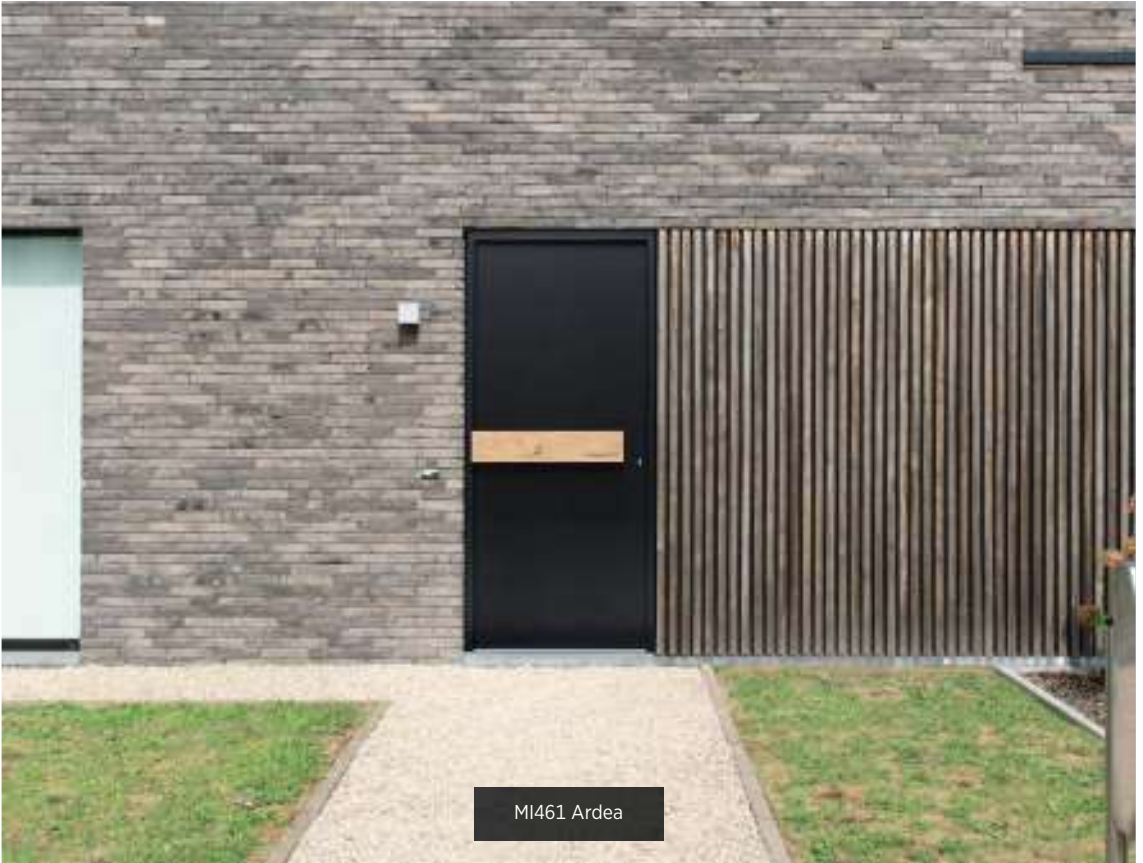

27

PVC FOL MAG
RAL SPR OM

27

PVC FOL MAG
RAL SPR OM