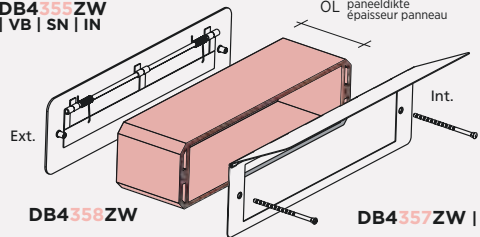

ZW

ZWART

NOIR

art DB3201ZW

Zwarte cilinderplaat ovaal
Cache cylindre en noir ovale

art DB1216ZW

Inox deurkruk
Poignée en inox

art DB2350ZW

Zwarte deurtrekker
Tirant en noir

art DB2351ZW

Zwarte deurtrekker
Tirant en noir

art DB2352ZW

Zwarte deurtrekker
Tirant en noir

art DB2353ZW

Zwarte deurtrekker
Tirant en noir

art DB2354ZW

Zwarte deurtrekker
Tirant en noir

art DB4355ZW*

Zwarte brievenbusklep ext.
Clapet en noir ext.

art DB4357ZW*

Zwarte brievenbusklep int.
Clapet en noir int.

art DB4358ZW

Zwarte tussenschacht
Conduit de liaison en noir

DB4355ZW
| VB | SN | IN

DB4358ZW

DB4357ZW | IN

Foto constructie INOX | Photo construction
zie | voir art 4355IN (p. 269)

art DB4356ZW*

Zwartecilinderplaat
Cache cylindre en noir