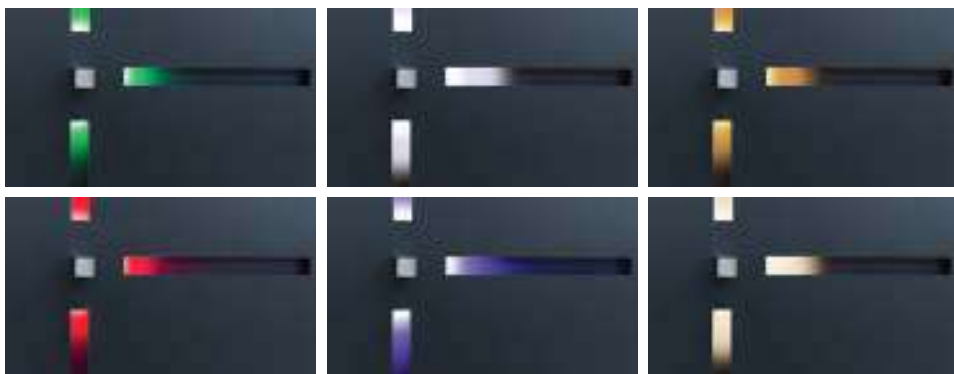

LES AVANTAGES

Isolation thermique

Un panneau Magnetude isole nettement mieux que les panneaux traditionnels. Une porte avec une valeur U bien inférieure à $1.0 \text{ W/m}^2\text{K}$ est facile à réaliser avec le système Magnetude. L'isolation thermique est principalement déterminée par l'épaisseur du panneau sandwich, nous recommandons d'opter pour le panneau de remplissage le plus épais en combinaison avec des parclozes étroits.

Isolation acoustique

Le Magnetude a une cavité d'air entre la plaque extérieure et le panneau de remplissage. Cette cavité d'air peut être remplie de tapis insonorisants (Acoutex). Il s'agit d'un produit écologique et réutilisable en coton recyclé. Ces tapis sont fournis séparément et peuvent être placés entre le panneau sandwich et la plaque extérieure. Acoutex absorbe le bruit ambiant et réduit ainsi les nuisances sonores qui se propagent dans l'air. (pas d'isolation acoustique de contact)

Résistance aux cambriolages

Même si les cambrioleurs parviennent à retirer la plaque extérieure de 2,5 mm, ils seront toujours confrontés à un panneau de remplissage classique qui est fermement fixé dans la feuillure grâce à la parclose. A ce moment-là, la porte est tout aussi anti-effraction qu'une porte classique avec panneau intégré.

LED-verlichting

Via de ruimte tussen de buitenplaat en het sandwich-paneel kunnen de voedingskabels voor LED-verlichting makkelijk via de scharnierkant met een kabeldoorvoer naar het vleugelprofiel getrokken worden. Daar kan dan met een passende transfo de aansluiting gebeuren. De esthetische mogelijkheden hiervan inspireerden ons tot volledig nieuwe reeksen: Presidential (p. 17) en Bauhaus (p. 43). Leds gecombineerd met trekkers zorgen voor subtiele lichtaccenten en zijn zo een absolute meerwaarde voor de woning.

Eclairage LED

Via l'espace entre la plaque extérieure et le panneau sandwich, les câbles d'alimentation pour l'éclairage LED peuvent être facilement tirés à travers le côté de la charnière avec un passe-câble vers l'ouvrant. La connexion peut alors être effectuée avec un transformateur approprié. Les possibilités esthétiques nous ont alors inspiré une toute nouvelles séries: Presidential (p. 17) et Bauhaus (p. 43). Les points LED combinés avec les tirants fournissent des accents de lumière subtils et sont donc une valeur ajoutée absolue pour la maison.