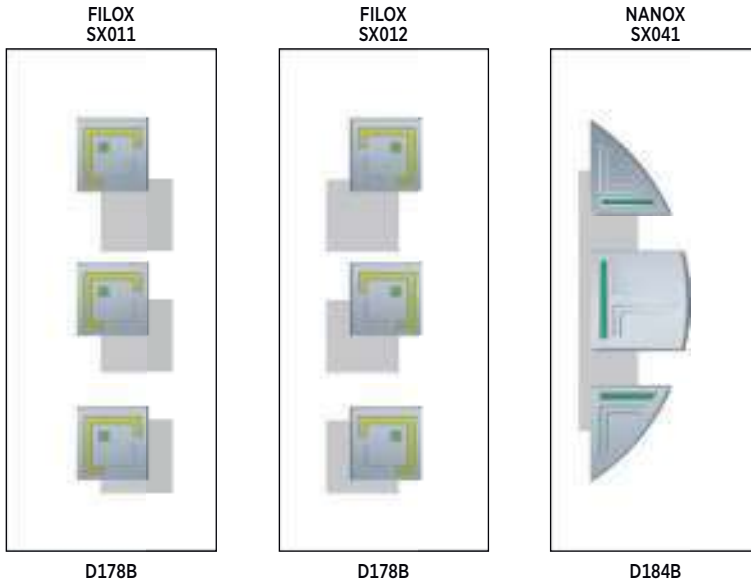

solinox GEDEELTE GEZANDSTRAALD | SABLE PARTIELLEMENT