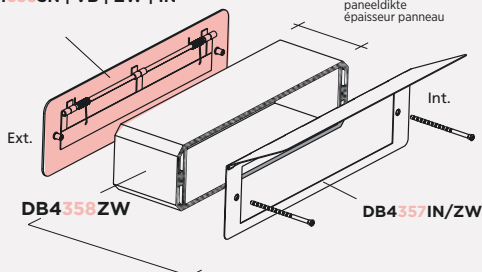

DB4355SN | VB | ZW | IN

Foto constructie INOX | Photo construction
zie | voir art 4355IN (p. 269)