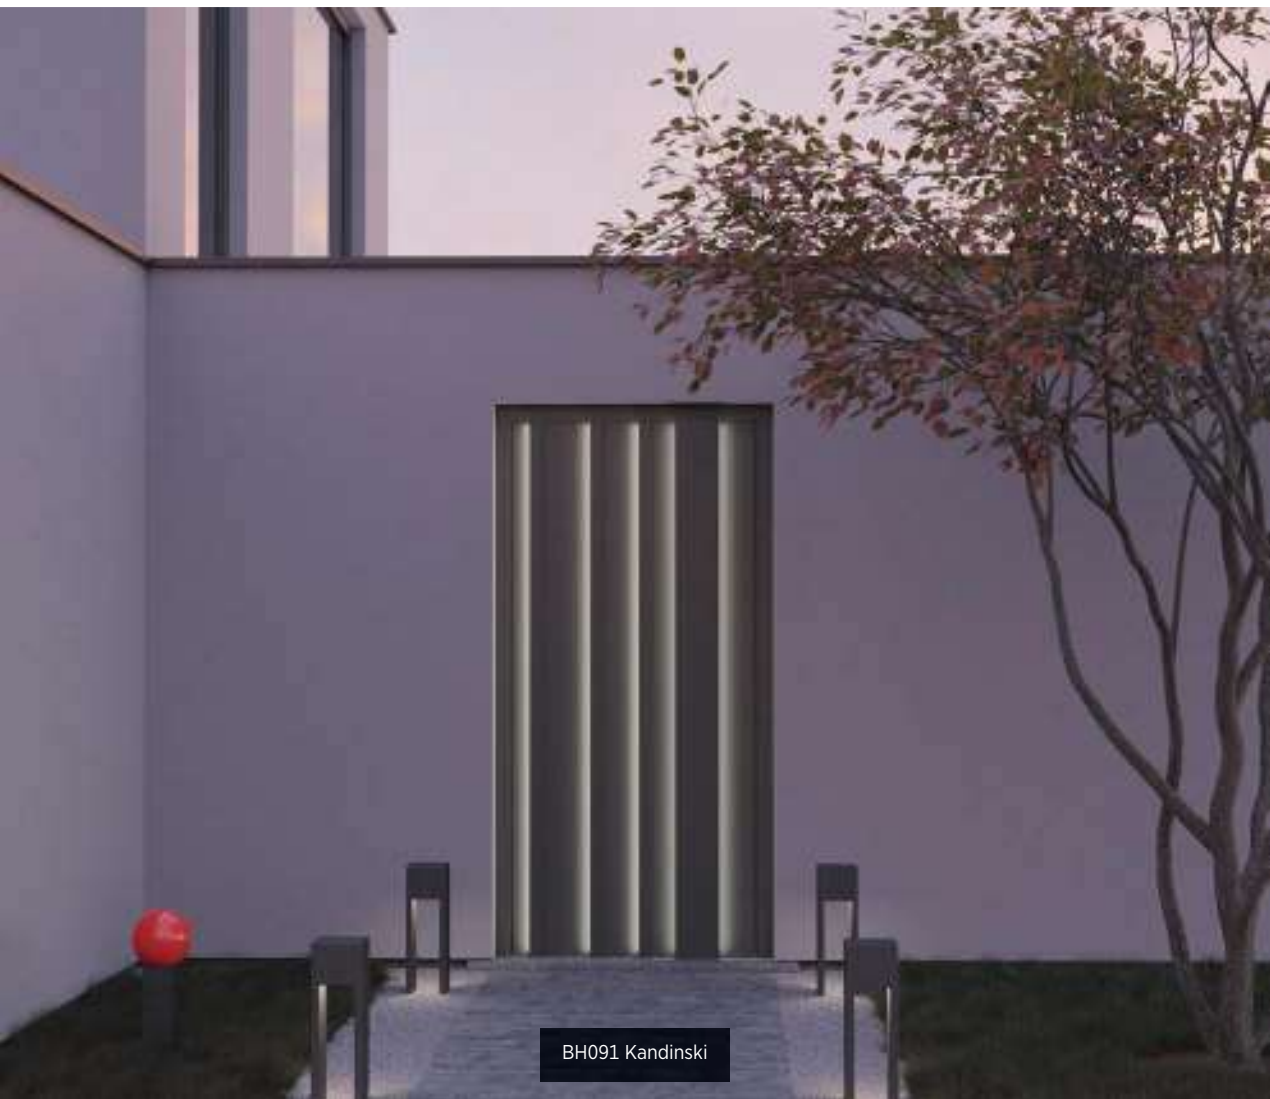

bauhaus

BH091 Kandinski

www.fragger.be

frager.
CREATORS OF DOORS