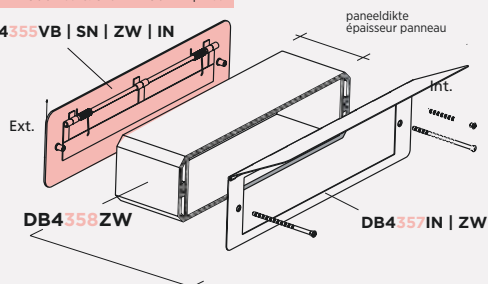

art DB3356VB

Bronskleurige cilinderplaat
Cache cylindre en bronze

Te combineren met | A combiner avec
art DB4358ZW & art DB4357IN | ZW

DB4355VB | SN | ZW | IN

Foto constructie INOX | Photo construction
zie | voir art 4355IN p. 263