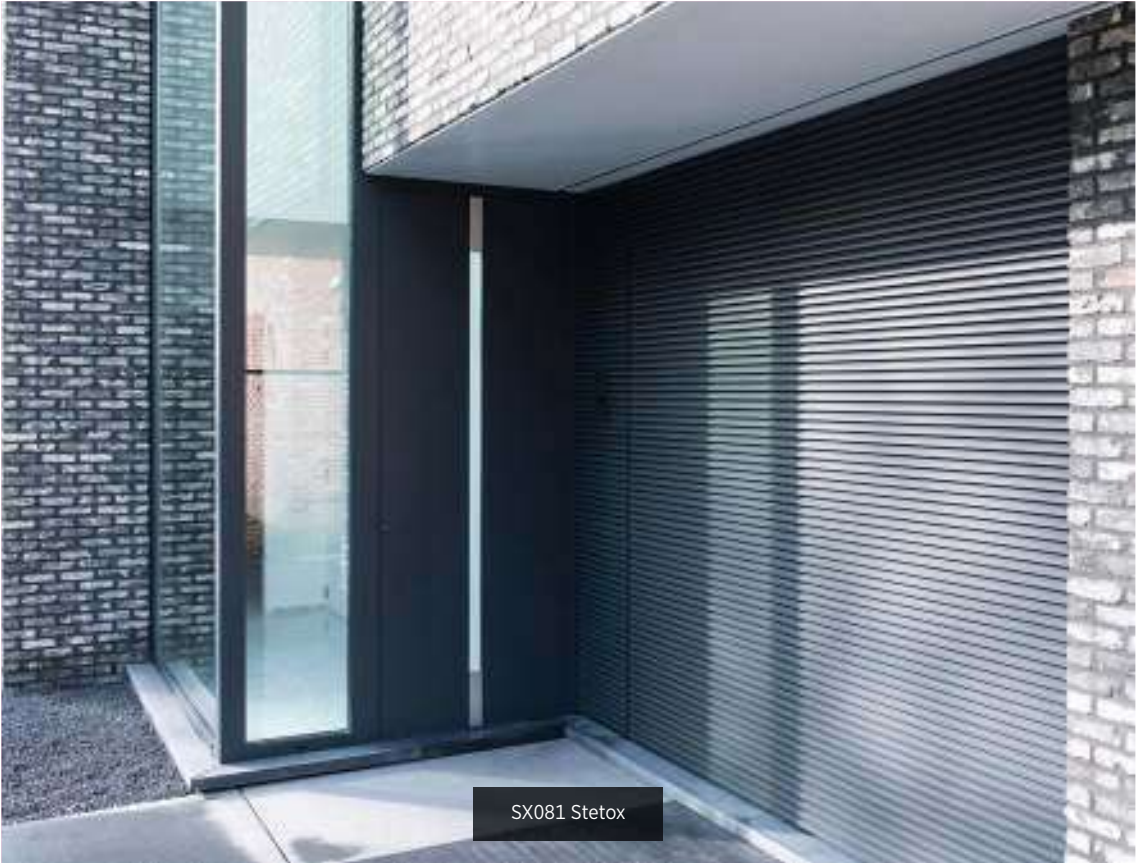

SX081 Stetox