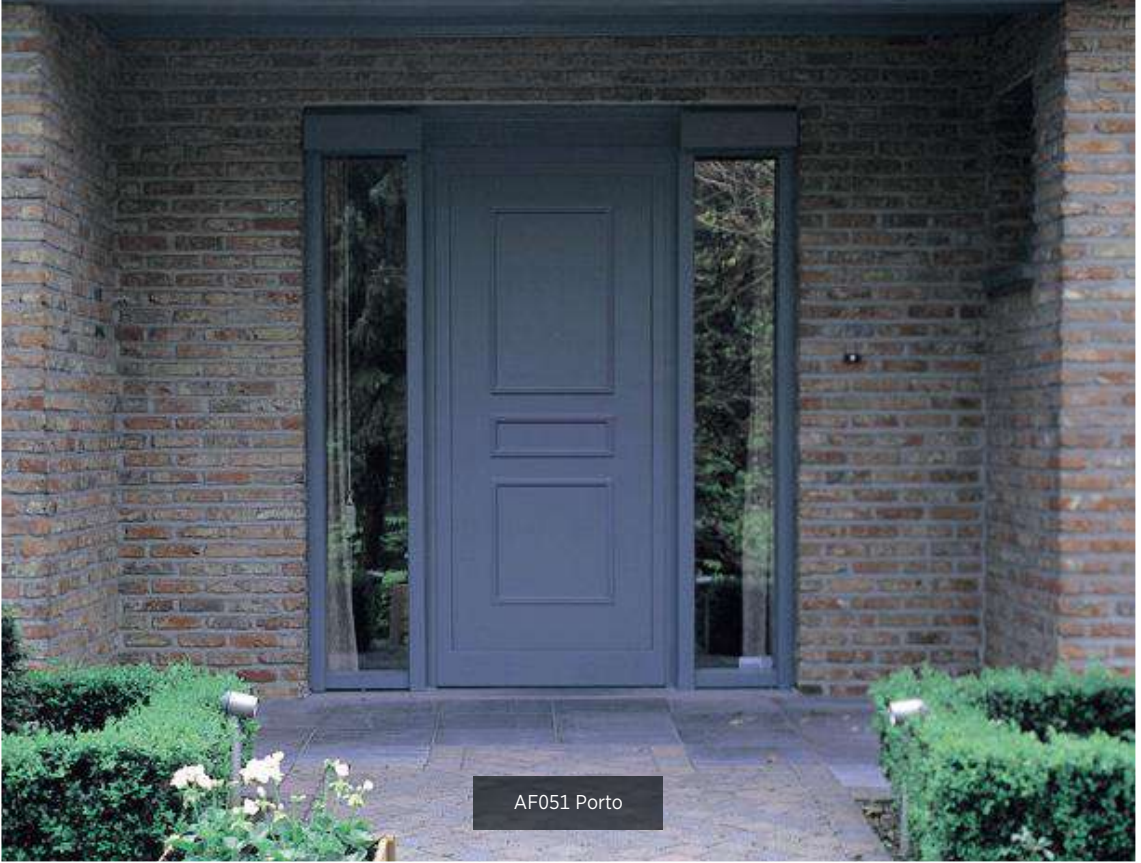

AF051 Porto